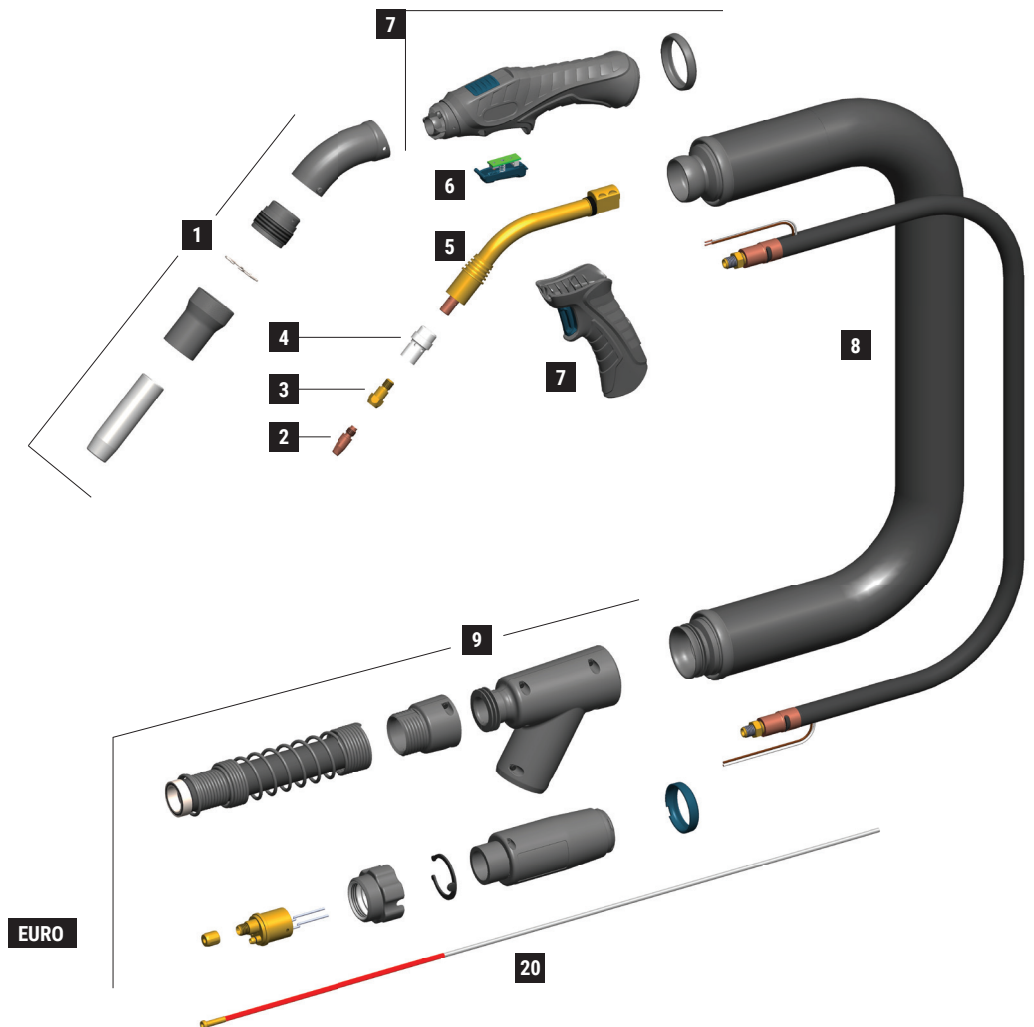

ERGOFRESH 350G

CE EN60974-7

CODE	↔			
MA4251-030	3 m	10'		1
MA4251-040	4 m	12'		1
MA4251-050	5 m	16.4'		1

TECHNICAL DATA			
ERGOFRESH 350G			
	1,8 kg	3.97 lb	
	113		
	0,8 ÷ 1,6 mm	.030" - 1/16"	
	330A CO2 - 300A Mix		
	3 m	4 m	5 m
	72 m³/h	80 m³/h	87 m³/h
	110 m³/h	120 m³/h	130 m³/h
	89 %	89 %	89 %
	3200 Pa	3600 Pa	4000 Pa

	CODE			Ø				REF	
1	MC0611		nozzle	16 mm	5/8"	84 mm	3" 5/16	-	10
1	FB0943		vacuum nozzle	40 mm	1" 9/16	56 mm	2" 7/32	-	1
1	EA2070		locking spring	36,5 mm	1" 7/16	-	-	-	3
1	FB0940		locking bush	36 mm	1" 13/32	30,5 mm	1" 3/16	-	1
1	FB0945		vacuum tube	36,7 mm	1" 7/16	93 mm	3" 21/32	-	1
2	MD0005-78		M8 - CuCrZr	0,8 mm	.030"	30 mm	1"-3/16	-	20
2	MD0005-80		M8 - CuCrZr	1,0 mm	.040"	30 mm	1"-3/16	140.0316	20
2	MD0005-82		M8 - CuCrZr	1,2 mm	.045"	30 mm	1"-3/16	140.0445	20
2	MD0005-84		M8 - CuCrZr	1,4 mm	.052"	30 mm	1"-3/16	140.0536	20
2	MD0005-86		M8 - CuCrZr	1,6 mm	1/16"	30 mm	1"-3/16	140.0590	20
2	MD0005-90		M8 - CuCrZr	2,0 mm	5/64"	30 mm	1"-3/16	140.0656	20
2	MD0005-94		M8 - CuCrZr	2,4 mm	3/32"	30 mm	1"-3/16	-	20
3	MD0063-00		M6 - brass			28 mm	1"-3/32	142.0005	20
3	MD0064-00		M8 - brass			28 mm	1"-3/32	142.0020	20
3	MD0131-00		M6 - brass			32 mm	1"-1/4	142.0011	20
3	MD0132-00		M8 - brass			32 mm	1"-1/4	142.0024	20
4	ME0017		plastic			32,8 mm	1"-9/32	014.0261	10
4	ME0041		plastic			32,8 mm	1"-9/32	014.0021	10
4	ME0417		high-tech plastic			32,8 mm	1"-9/32	-	10
4	ME0517		ceramic			32,8 mm	1"-9/32	014.0023	10
20	GM0874		red steel liner	1,0 ÷ 1,2 mm	.040" ÷ .045"	3 m	10'	-	1
20	GM0875		red steel liner	1,0 ÷ 1,2 mm	.040" ÷ .045"	4 m	12'	-	1
20	GM0876		red steel liner	1,0 ÷ 1,2 mm	.040" ÷ .045"	5 m	16.4'	-	1