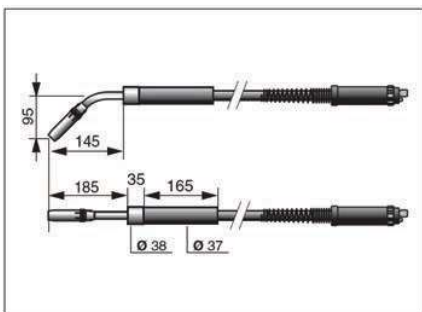

# AUTOPLUS 36

CE EN60974-7

CODE	↔		📐	🔌
MA0574	3 m	10'	45°	 EURO
MA0577	3 m	10'	0°	

TECHNICAL DATA		
	AUTOPLUS 36	
	0,9 kg	1.98 lb
<b>V PEAK</b>	113	
	0,8 ÷ 1,6 mm	.030" ÷ 1/16"
<b>X 60%</b>	340A CO2 - 320A Mix	

	CODE			$\emptyset$		REF			
1	MC0026		nozzle - 2,5 mm thickness	12 mm	1/2"	84 mm	3"-5/16	145.0126	10
1	MC0027		nozzle - 2,5 mm thickness	16 mm	5/8"	84 mm	3"-5/16	145.0078	10
1	MC0028		nozzle - 2,5 mm thickness	19 mm	3/4"	84 mm	3"-5/16	145.0045	10
1	MC0109		nozzle - 2,5 mm thickness	17 mm	21/32"	84 mm	3"-5/16	-	10
1	MC0110		nozzle - 2,5 mm thickness	20 mm	25/32"	90 mm	3"-17/32	145.0172	10
1	MC0440		nozzle - 2 mm thickness	16 mm	5/8"	84 mm	3"-5/16	-	10
1	MC0527		quick release nozzle - 2,5 mm thickness	16 mm	5/8"	84 mm	3"-5/16	-	10
1	MC0540		quick release light nozzle - 2 mm thickness	16 mm	5/8"	84 mm	3"-5/16	-	10
2	MD0009-76		M6 - CuCrZr	0,6 mm	.023"	28 mm	1"-3/32	-	20
2	MD0009-78		M6 - CuCrZr	0,8 mm	.030"	28 mm	1"-3/32	140.0054	20
2	MD0009-80		M6 - CuCrZr	1,0 mm	.040"	28 mm	1"-3/32	140.0245	20
2	MD0009-82		M6 - CuCrZr	1,2 mm	.045"	28 mm	1"-3/32	140.0382	20
2	MD0009-84		M6 - CuCrZr	1,4 mm	.052"	28 mm	1"-3/32	-	20
2	MD0009-86		M6 - CuCrZr	1,6 mm	1/16"	28 mm	1"-3/32	-	20
3	MD0063-00		M6 - brass			28 mm	1"-3/32	142.0005	20
3	MD0064-00		M8 - brass			28 mm	1"-3/32	142.0020	20
3	MD0131-00		M6 - brass			32 mm	1"-1/4	142.0011	20
3	MD0132-00		M8 - brass			32 mm	1"-1/4	142.0024	20
4	ME0017		plastic			32,8 mm	1"-9/32	014.0261	10
4	ME0041		plastic			32,8 mm	1"-9/32	014.0021	10
4	ME0417		high-tech plastic			32,8 mm	1"-9/32	-	10
4	ME0517		ceramic			32,8 mm	1"-9/32	014.0023	10
20	GM0540		yellow steel liner	1,2 ÷ 1,6 mm	.045" ÷ 1/16"	3 m	10'	124.0041	1

	CODE			
5	MF0077		Autoplus 36 torch head - 45°	1
5	MF0078		Autoplus 36 torch head - 0°	1
7	MP0125		handle	1
8	MH0120		coaxial cable - 3 m / 10'	1

	CODE			
9	AR0070		EURO connector - air	1
9	BW0020		metal EURO nut	10
9	FA0026		liner nut M10x1	10
9	MT0229		Back box kit EURO	1