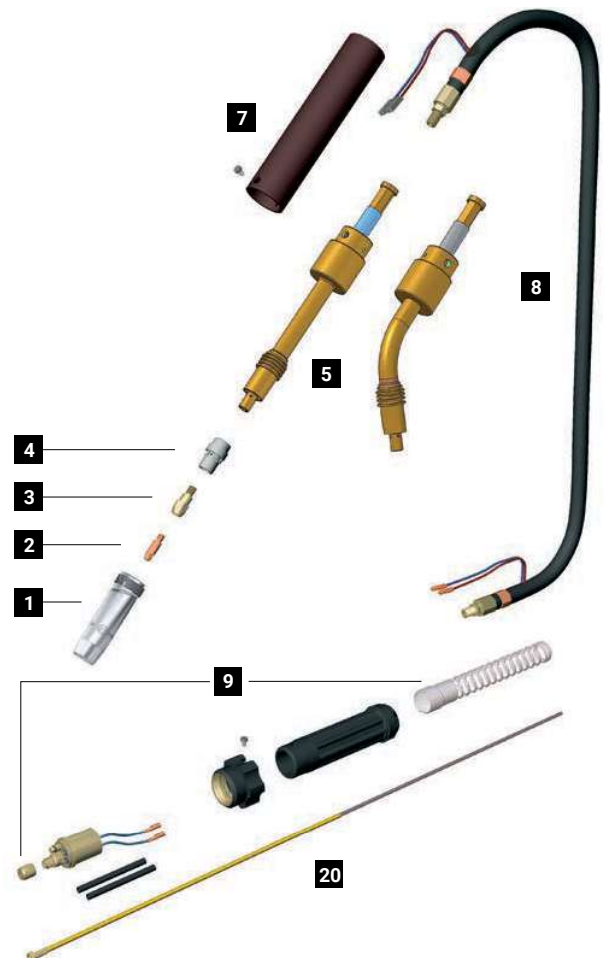

# AUTOPLUS 36

CE EN60974-7

CODE	↔		📐	🔌
MA0574	3 m	10'	45°	 EURO
MA0577	3 m	10'	0°	

TECHNICAL DATA		
	AUTOPLUS 36	
	0,9 kg	1.98 lb
<b>V PEAK</b>	113	
	0,8 ÷ 1,6 mm	.030" ÷ 1/16"
<b>X 60%</b>	340A CO2 - 320A Mix	

	CODE			$\emptyset$		REF			
1	MC0026		nozzle - 2,5 mm thickness	12 mm	1/2"	84 mm	3"-5/16	145.0126	10
1	MC0027		nozzle - 2,5 mm thickness	16 mm	5/8"	84 mm	3"-5/16	145.0078	10
1	MC0028		nozzle - 2,5 mm thickness	19 mm	3/4"	84 mm	3"-5/16	145.0045	10
1	MC0109		nozzle - 2,5 mm thickness	17 mm	21/32"	84 mm	3"-5/16	-	10
1	MC0110		nozzle - 2,5 mm thickness	20 mm	25/32"	90 mm	3"-17/32	145.0172	10
1	MC0440		nozzle - 2 mm thickness	16 mm	5/8"	84 mm	3"-5/16	-	10
1	MC0527		quick release nozzle - 2,5 mm thickness	16 mm	5/8"	84 mm	3"-5/16	-	10
1	MC0540		quick release light nozzle - 2 mm thickness	16 mm	5/8"	84 mm	3"-5/16	-	10
2	MD0009-76		M6 - CuCrZr	0,6 mm	.023"	28 mm	1"-3/32	-	20
2	MD0009-78		M6 - CuCrZr	0,8 mm	.030"	28 mm	1"-3/32	140.0054	20
2	MD0009-80		M6 - CuCrZr	1,0 mm	.040"	28 mm	1"-3/32	140.0245	20
2	MD0009-82		M6 - CuCrZr	1,2 mm	.045"	28 mm	1"-3/32	140.0382	20
2	MD0009-84		M6 - CuCrZr	1,4 mm	.052"	28 mm	1"-3/32	-	20
2	MD0009-86		M6 - CuCrZr	1,6 mm	1/16"	28 mm	1"-3/32	-	20
3	MD0063-00		M6 - brass			28 mm	1"-3/32	142.0005	20
3	MD0064-00		M8 - brass			28 mm	1"-3/32	142.0020	20
3	MD0131-00		M6 - brass			32 mm	1"-1/4	142.0011	20
3	MD0132-00		M8 - brass			32 mm	1"-1/4	142.0024	20
4	ME0017		plastic			32,8 mm	1"-9/32	014.0261	10
4	ME0041		plastic			32,8 mm	1"-9/32	014.0021	10
4	ME0417		high-tech plastic			32,8 mm	1"-9/32	-	10
4	ME0517		ceramic			32,8 mm	1"-9/32	014.0023	10
20	GM0540		yellow steel liner	1,2 ÷ 1,6 mm	.045" ÷ 1/16"	3 m	10'	124.0041	1

	CODE			
5	MF0077		Autoplus 36 torch head - 45°	1
5	MF0078		Autoplus 36 torch head - 0°	1
7	MP0125		handle	1
8	MH0120		coaxial cable - 3 m / 10'	1

	CODE			
9	AR0070		EURO connector - air	1
9	BW0020		metal EURO nut	10
9	FA0026		liner nut M10x1	10
9	MT0229		Back box kit EURO	1