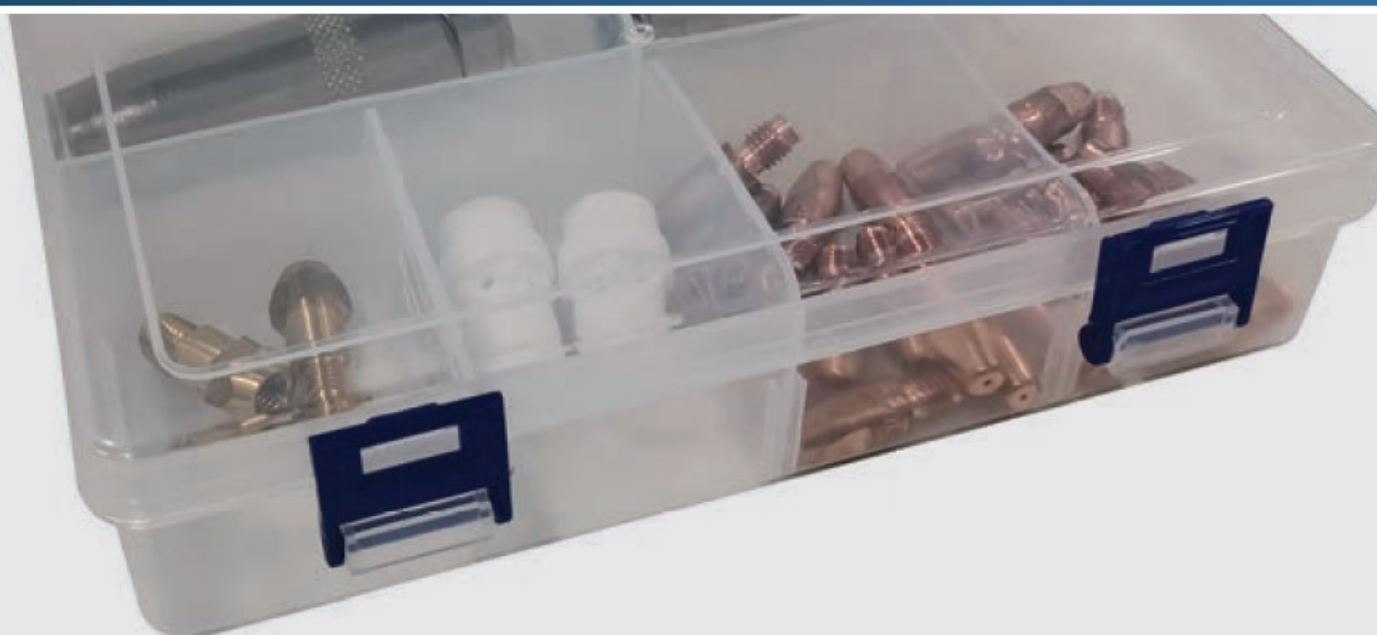

CONSUMABLE KITS

ERGOPLUS

ERGOPLUS 15

CODE		
MT0580	Consumable kit	1

CONTENT

CODE		\emptyset			
MC0018			nozzle	\emptyset 12 mm	2
FB0117			diffuser	-	2
EA0303			spring	-	2
MD0008-08			M6x25 - Cu	\emptyset 0,8 mm	10
MD0008-10			M6x25 - Cu	\emptyset 1,0 mm	10