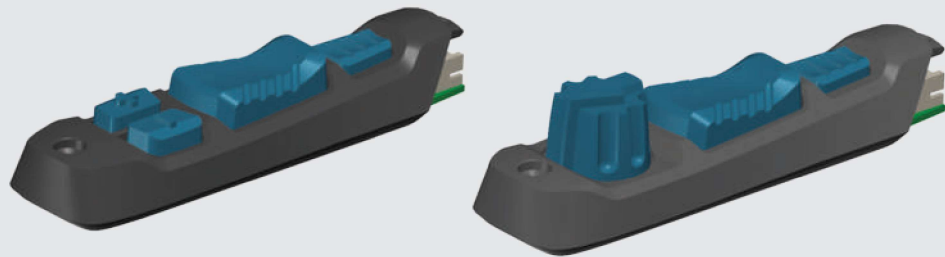

ADAPTIG WATER COOLED

CE EN60974-7

TECHNICAL DATA			
	W18	W20	W24
	4 - 8 - 16 m *	4 - 8 - 16 m *	4 - 8 - 16 m *
	12.5' - 25' - 50'	12.5' - 25' - 50'	12.5' - 25' - 50'
	0,84 kg	0,65 kg	0,62 kg
	1.85 lb	1.43 lb	1.37 lb
V PEAK	113	113	113
	Argon	Argon	Argon
	1,0÷ 4,0 mm	1,0÷ 3,2 mm	1,0÷ 3,2 mm
X 100%	300A DC	200A DC	180A DC
	5 bar	5 bar	5 bar
	1 l/min	1 l/min	1 l/min

	CODE			Ⓛ	
5	TG0603-SP		W18	44 mm	1
5	TG0600-SP		W18 Flex	69 mm	1
5	TG0611 -SP		W18 S-Neck	50 mm	1
5	TG0609-SP		W18 S-Lock	54 mm	1
5	TG0607-SP		W18 Flexlock	64 mm	1
5	TG0613-SP		W18 XL	79 mm	1
5	TG0604-SP		W20	65 mm	1
5	TG0601-SP		W20 Flex	117 mm	1
5	TG0612-SP		W20 S-Neck	43 mm	1
5	TG0610-SP		W20 S-Lock	47 mm	1
5	TG0608-SP		W20 Flexlock	56 mm	1
5	TG0615-SP		W20 F Multiflex	98 mm	1
5	TG0606-SP		W24	44 mm	1
5	TG0605-SP		W24 Flex	62 mm	1

SPARE PARTS - INSERTS

	CODE			
	TF0713-SP		W18 S-Neck	1
	TF0715-SP		W18 S-Lock	1
	TF0717-SP		W18 Flexlock	1
	TF0712-SP		W20 S-Neck	1
	TF0714-SP		W20 S-Lock	1
	TF0716-SP		W20 Flexlock	1
	TG0091-SP		W20 Multiflex	1

SPARE PARTS - BODIES

	CODE			
	TG0618-SP		S-Neck W18 - W20	1
	TG0617-SP		S-Lock W18 / W20	1
	TG0616-SP		Flexlock W18 / W20	1
	TG0602-SP		W20 Multiflex	1

TRIGGER KITS ADAPTIG

	CODE			
8	TT0650-SP		1 Button	1
8	TT0651-SP		2 Buttons	1
8	TT0652-SP		3 Buttons	1
8	TT0653-SP		4 Buttons	1
8	TT0654-SP		Multifunction Lever	1
8	TT0675-SP		Lamelle Button	1